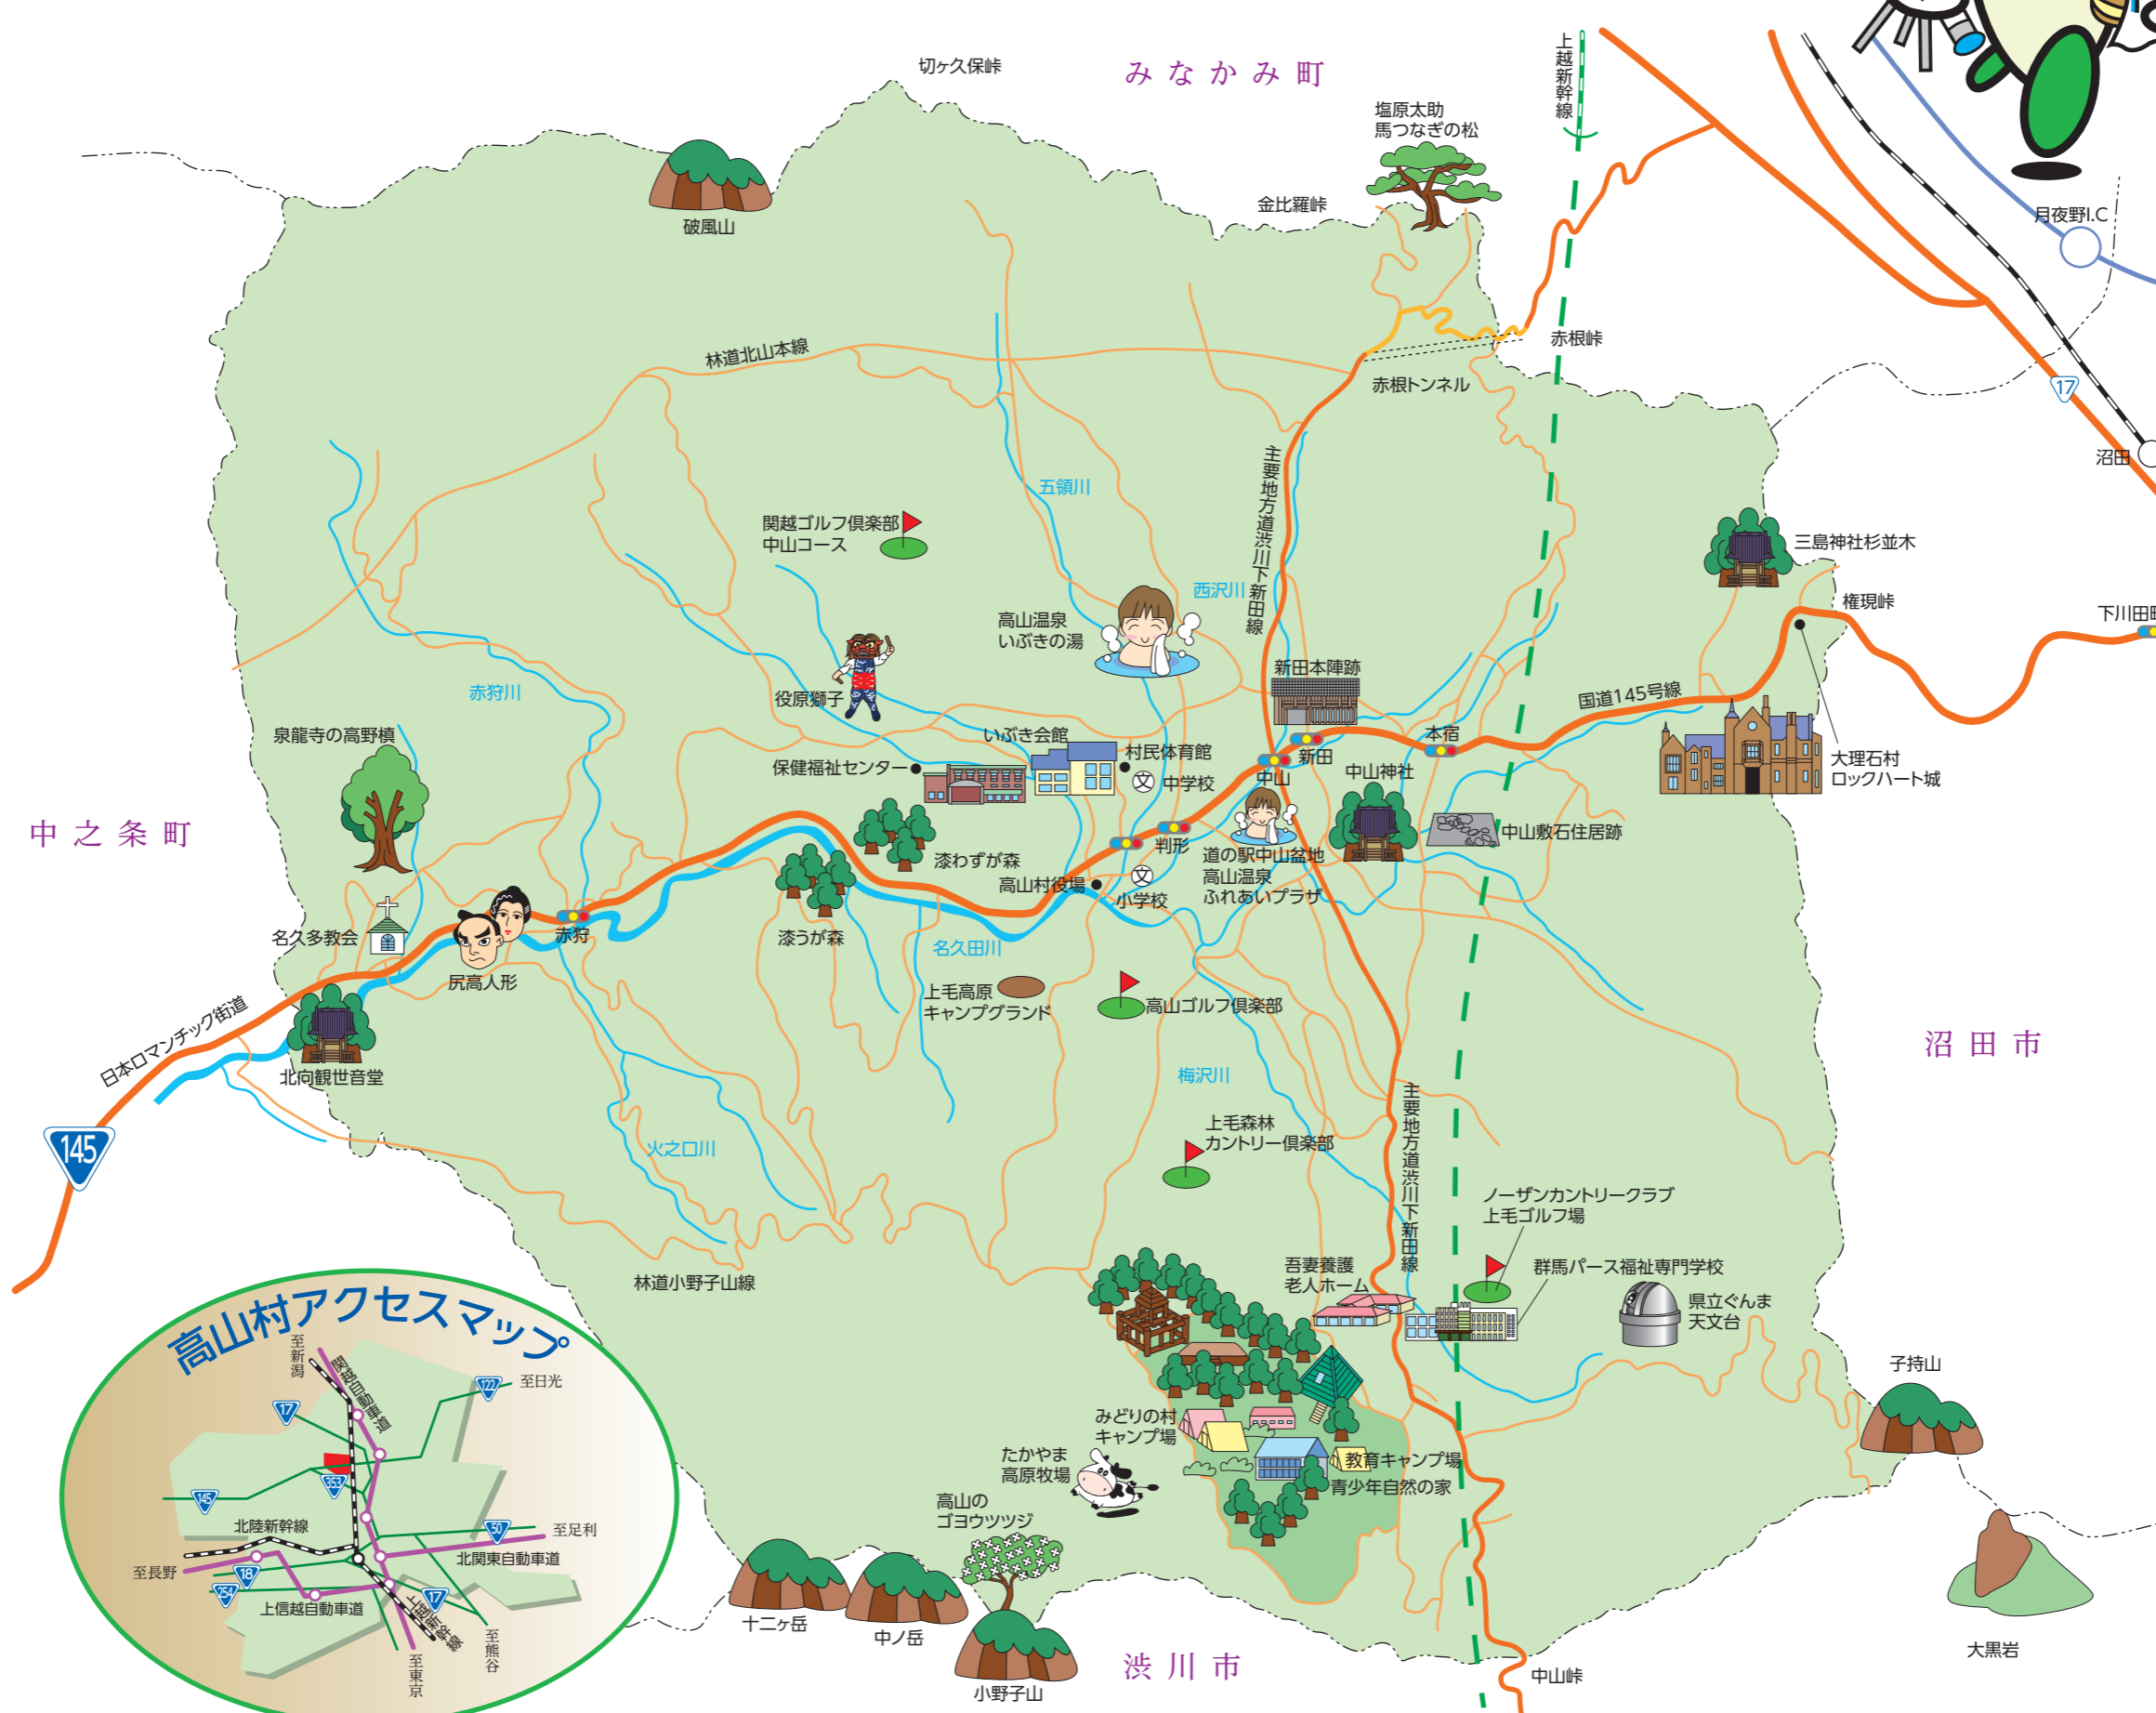

Takayama Map

● 高山村案内マップ ●

みずみずしい森の緑に囲まれて、
すがすがしい高原の風に吹かれて、
ほのぼのとした高山村めぐりへどうぞ。

関越ゴルフ倶楽部 中山コース

高山ゴルフ倶楽部

上毛森林カントリー倶楽部

ノーザンカントリークラブ上毛ゴルフ場

いぶき会館

保健福祉センター

北毛青少年自然の家

大理石村ロックハート城

道の駅「中山盆地」

高山温泉ふれあいプラザ

高山温泉いぶきの湯

県立ぐんま天文台

たかやま高原牧場

みどりの村キャンプ場